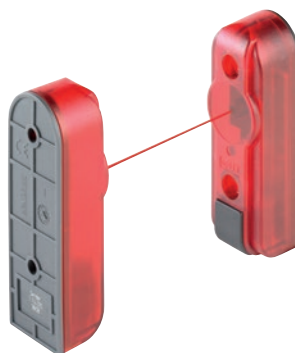

### PILOT

- do napędów DEXXO

KeyGo io

### Fotokomórka Extra 625 zewnętrzna

- zatrzymuje napęd, gdy w obszarze ruchu bramy pojawi się przeszkoda