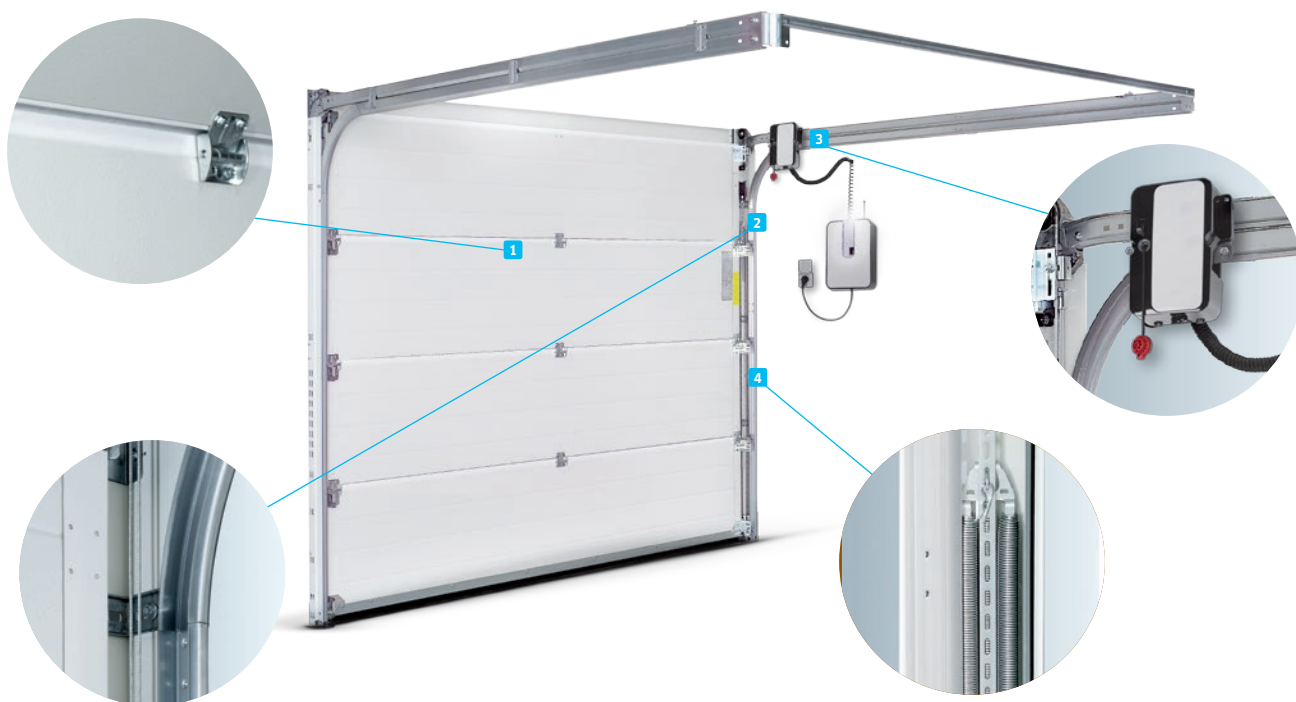

Brama segmentowa DEKEDO stanowi idealne rozwiązanie dla garaży jedno- i dwustanowiskowych, zarówno nowo budowanych, jak i przeznaczonych do renowacji.

**Konstrukcja z paneli o grubym rdzeniu (45 mm), wykonanych z twardej pianki poliuretanowej,** gwarantuje:

## 2 ZABEZPIECZENIE PRZED URAZAMI NA KRAWĘDZIACH

Opatentowana budowa segmentów pancerza bramy z przegrodą termiczną i wypełnieniem pianką poliuretanową zapewnia doskonałą izolację termiczną i obniża koszty ogrzewania.

## 3 ZABEZPIECZENIE ANTYWŁAMANIOWE

Napęd z funkcją krawędziowej listwy bezpieczeństwa zatrzymuje i otwiera bramę, gdy ta zetknie się z przeszkodą oraz uniemożliwia jej siłowe podniesienie.

## 4 ZAAWANSOWANE ZABEZPIECZENIE PRZECIWAWARYJNE

Potrójne pakiety sprężyn naciągowych i podwójne linki stalowe. To rozwiązanie zapobiega jej opadnięciu nawet w razie pęknięcia sprężyny.

Większe bramy Dekedo wyposażone są w sztywne wały ze sprężyną skrętną, z bezobsługowym, atestowanym zabezpieczeniem. Dzięki temu, nawet w razie pęknięcia sprężyny, brama jest mocno podtrzymywana i może być łatwo przesunięta do góry.